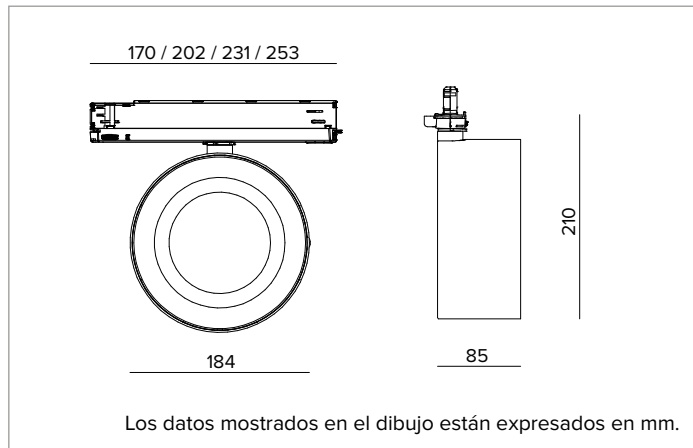

**T037WFR940ELDB | ZENO 180**  
**Proyector profesional orientable de LED**

	4000K	H(m)	D(m)	Emax(lx)
	Ra90		52°	
TS1231	Fixture Power	42W	1	0.97 5357
	Source Flux	5213lm	2	1.94 1339
	Fixture Flux	4264lm	3	2.91 595
	Efficacy	103lm/W	4	3.88 335
	Imax=1028cd/klm	Imax	5357cd	5 4.85 214