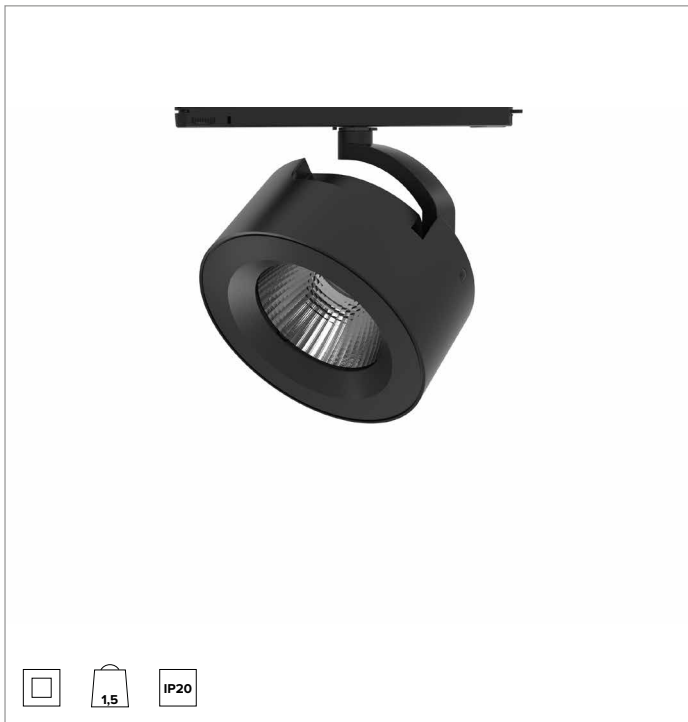

**T037WFR940ELDB | ZENO 180**  
**Proyector profesional orientable de LED**

	4000K	H(m)	D(m)	Emax(lx)
	Ra90		52°	
TS1231	Fixture Power	42W	1	0.97 5357
	Source Flux	5213lm	2	1.94 1339
	Fixture Flux	4264lm	3	2.91 595
	Efficacy	103lm/W	4	3.88 335
	Imax=1028cd/klm	Imax	5357cd	5 4.85 214

**CARACTERÍSTICAS LUMINOTÉCNICAS**

Version Wide Flood con óptica de precisión de facetas convexas de aluminio anodizado especular y pantalla holográfica de PMMA.

- Óptica:** REFLECTOR
- Apertura del haz de luz:** WFL
- Eficiencia óptica:** 82%
- Flujo luminaria:** 4264lm
- Rendimiento luminoso:** 103lm/W

**CARACTERÍSTICAS MECÁNICAS**

Cuerpo óptico de presofusión de aluminio pintado. Posibilidad de orientación del cuerpo óptico de 0° a -90° en plano vertical y de 355° en horizontal con posibilidad de bloqueo de la orientación.

- Color y acabado:** Negro profundo
- Peso:** 1,5Kg
- Grado de protección:** IP20

**CARACTERÍSTICAS ELÉCTRICAS**

Driver electrónico ON-OFF integrado en el adaptador de carril.

- Potencia luminaria:** 42W
- Alimentación:** 220-240Vac 50/60Hz
- Clase de aislamiento:** CLASE 2
- Tipo driver / Control:** ON-OFF
- Driver incluido:** Sí
- Clase F:** Sí
- Temperatura ambiente:** 0°C / +25°C